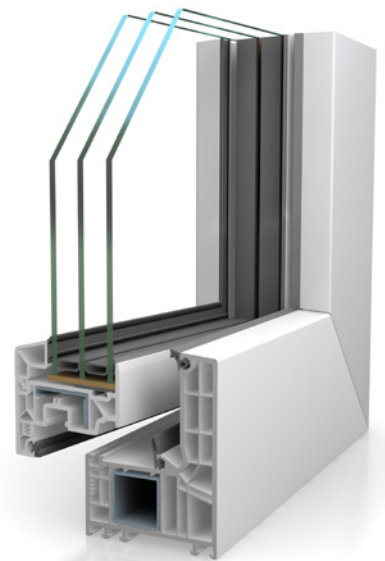

„Ich steh
auf klare
Linien!“

ARTLINE 82

Das VEKA System der neuen ästhetischen Dimension

- Elegante Optik durch verdeckt liegendes Flügelprofil
- Nahezu rahmenlose Außenansicht – der nach außen sichtbare Blendrahmen kann weitestgehend überdämmt werden
- Hohe Energieeffizienz bereits ohne Überdämmung: $U_f = 1,0 \text{ W}/(\text{m}^2\text{K})$, mit Überdämmung sind Werte auf Passivhaus-Niveau erreichbar
- Bautiefe 82 mm, reine Ansichtsbreite 111 mm (ohne Überdämmung)
- Verglasungsmöglichkeit von 34 bis 60 mm
- Farbgebung über Alu-Vorsatzblenden in der gesamten RAL-Farbpalette möglich

Das Qualitätsprofil

Eleganz auf ganzer Linie

Das neue VEKA System ARTLINE 82 ermöglicht elegante Kunststofffenster in einer filigranen, nahezu rahmenlosen Ganzglasoptik. Es zeichnet sich durch einen Blendrahmen aus, der den dahinter liegenden Fensterflügel in der Außenansicht verdeckt und der wiederum nahezu vollständig mit einem Wärmedämmverbundsystem überdämmt werden kann. Dies führt gegenüber herkömmlichen Fenstersystemen zu einer sehr klaren Linienführung und großflächigen Außenansichten für ein modernes, puristisches Design.

Bereits ohne Überdämmung verfügt das System über hervorragende Wärmedämmwerte von $U_f = 1,0 \text{ W}/(\text{m}^2\text{K})$ und optimiert darüber hinaus durch die nur raumseitig sichtbaren Profile die Lichtausbeute im Wohnraum. Mit der Überdämmung des Blendrahmens und den damit stark reduzierten Wärmebrückenverlusten kann das Dämmpotenzial des Systems noch einmal deutlich auf Werte im Passivhausbereich gesteigert werden.