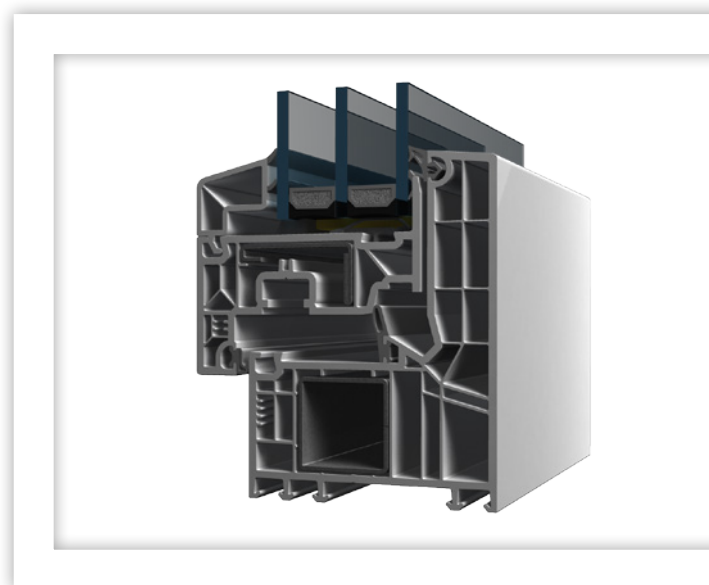

Voll Kompatibel

Das System ARTLINE 82 ist kompatibel mit der erfolgreichen VEKA Systemplattform SOFTLINE 82 und bietet so ein breites Programm an verfügbaren Glasleisten, Anschlussprofilen und Zubehör. Es können vielfältige Fensterlösungen vom Stulpfenster über ein- und zwei-flügelige Fenster bis zu Balkon-/Terrassentüren mit Bodenschwelle verwirklicht werden. Entsprechend dem hohen energetischen Anspruch sind hochwärmedämmende Dreifachverglasungen mit bis zu 60 mm Stärke einsetzbar. Eine Farbgebung ist über Vorsatzblenden in der gesamten RAL-Farbpalette möglich.