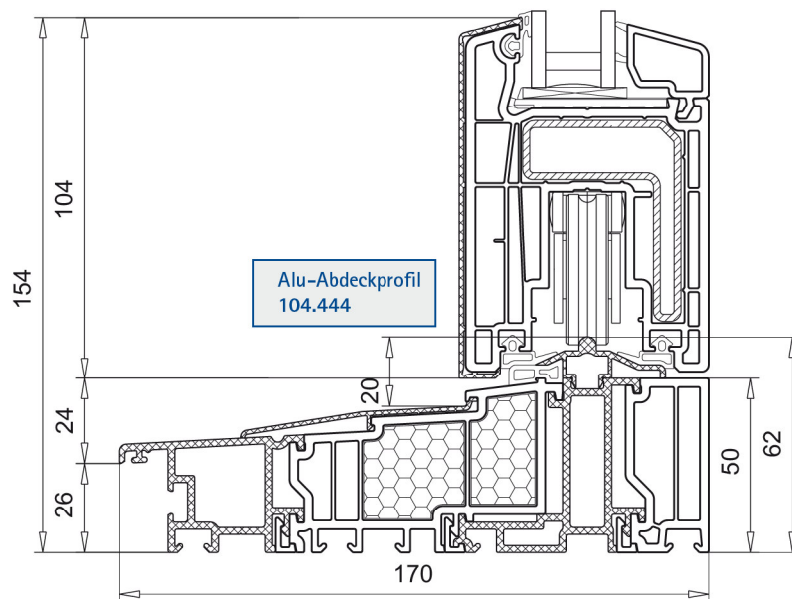

**Schema A**  
 Detailschnitt vertikal  
 Schiebeflügel, innen

**Schema K**  
 Detailschnitt vertikal  
 Schiebeflügel, innen

**Schema C**  
 Detailschnitt vertikal  
 Schiebeflügel, innen

Zargenprofil  
 105.330  
 Alu-Vorsatzblende  
 104.310 und  
 104.311

Führungsprofil  
 105.332  
 Alu-Führungsprofil  
 104.238

Flügel  
 105.340  
 Alu-Vorsatzblende  
 104.312

Alu-Laufschiene  
 104.439

Aufsatzprofil  
 104.433

Bodenschwelle  
 104.430

Alu-Abdeckprofil  
 104.444

Alu-Laufschiene  
 104.438