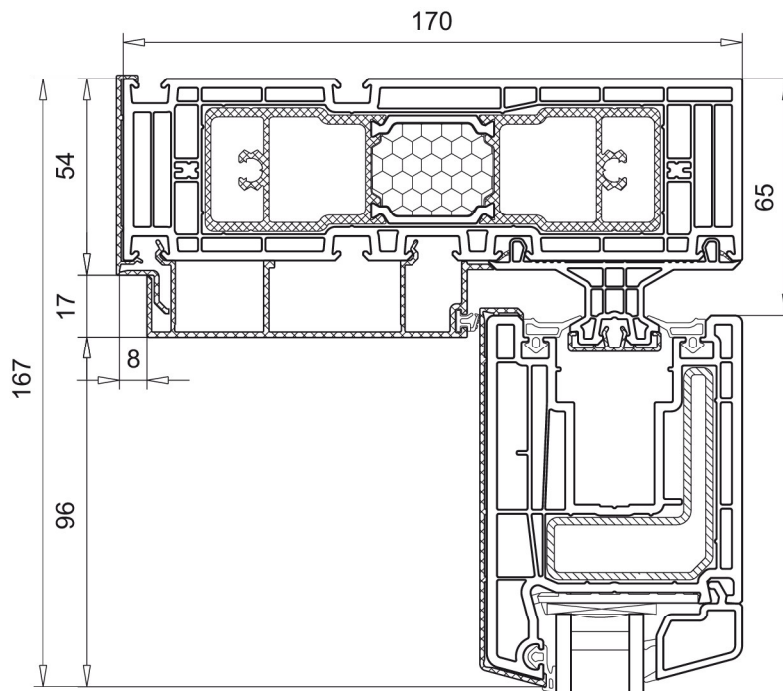

**Schema A**  
 Detailschnitt vertikal  
 Schiebeflügel, innen

**Schema K**  
 Detailschnitt vertikal  
 Schiebeflügel, innen

**Schema C**  
 Detailschnitt vertikal  
 Schiebeflügel, innen

Zargenprofil  
 105.330  
 Alu-Vorsatzblende  
 104.310 und  
 104.311

Führungsprofil  
 105.332  
 Alu-Führungsprofil  
 104.238

Flügel  
 105.340  
 Alu-Vorsatzblende  
 104.312

Alu-Laufschiene  
 104.439

Aufsatzprofil  
 104.433

Bodenschwelle  
 104.430

Alu-Abdeckprofil  
 104.444